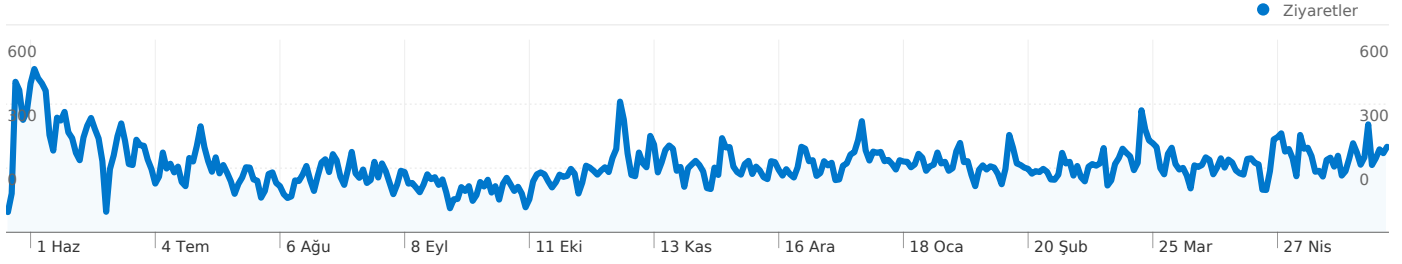

Bu siteyi 21.289 kişi ziyaret etti

 **77.512** Ziyaretler

 **21.289** Sadece Benzersiz Ziyaretçiler

 **932.695** Sayfa Görüntüleme Sayısı

 **12,03** Ortalama Sayfa Görüntüleme Sayısı

 **00:07:12** Sitede Geçirilen Süre

 **% 20,74** Hemen Çıkma Oranı

 **% 27,19** Yeni Ziyaretler

Teknik Profil

Tarayıcı	Ziyaretler	Ziyaret yüzdesi	Bağlantı Hızı	Ziyaretler	Ziyaret yüzdesi
Internet Explorer	54.351	% 70,12	DSL	57.010	% 73,55
Firefox	16.335	% 21,07	Unknown	11.880	% 15,33
Chrome	3.436	% 4,43	T1	3.964	% 5,11
Safari	1.656	% 2,14	Cable	2.926	% 3,77
Opera	1.473	% 1,90	Dialup	1.660	% 2,14