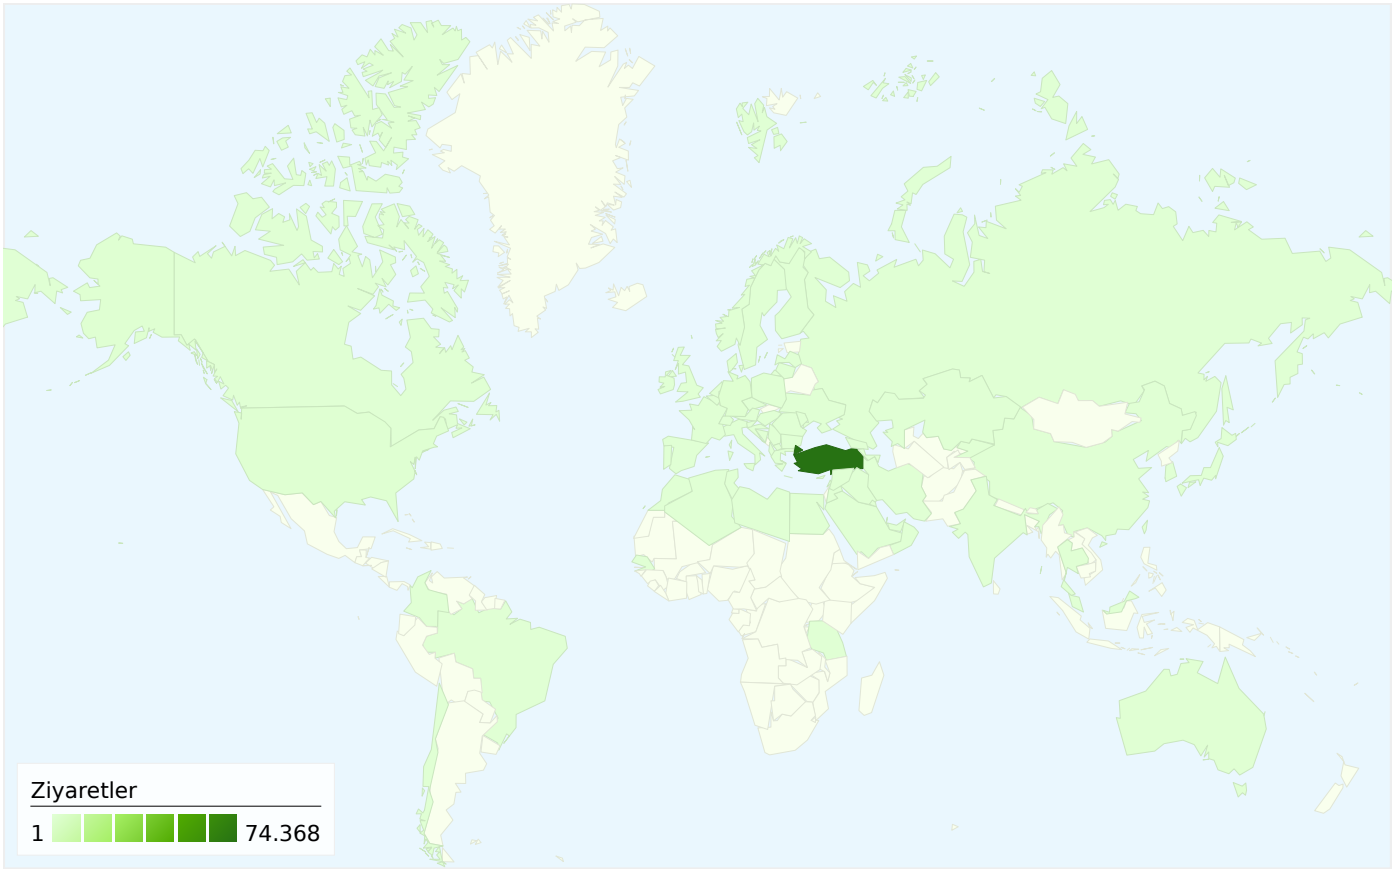

Ziyaretçiler
21.289

Harita Yerleşimi

Trafik Kaynaklarına Genel Bakış

- Yönlendirme Siteleri
32.028,00 (% 41,32)
- Arama Motorları
24.254,00 (% 31,29)
- Doğrudan Trafik
21.230,00 (% 27,39)

İçerik Özeti

Sayfa	Sayfa Görüntüleme Sayısı	Sayfa Görüntüleme Yüzdesi
/memeliler/?fsx=@	192.639	% 20,65
/memeliler/?fsx=2fsdl5@d	28.412	% 3,05
/memeliler/?fsx=2fsdl2@d&dl=	22.393	% 2,40
/memeliler/?fsx=2fsdl46@d&tr	22.078	% 2,37
/memeliler/?fsx=2fsdl17@d&tu	8.802	% 0,94

Bu siteyi 21.289 kişi ziyaret etti

 **77.512** Ziyaretler

 **21.289** Sadece Benzersiz Ziyaretçiler

 **932.695** Sayfa Görüntüleme Sayısı

 **12,03** Ortalama Sayfa Görüntüleme Sayısı

 **00:07:12** Sitede Geçirilen Süre

Tüm trafik kaynakları toplam 77.512 ziyaret gönderdi

 % 27,39 Doğrudan Trafik

 % 41,32 Yönlendirme Siteleri

 % 31,29 Arama Motorları

■ **Yönlendirme Siteleri**
32.028,00 (% 41,32)

■ **Arama Motorları**
24.254,00 (% 31,29)

73 ülkeler/bölgeler üzerinden 77.512 ziyaret geldi

Site Kullanımı

Ülke/Bölge	Ziyaretler	Sayfa/Ziyaret	Sitede Geçirilen Ortalama Süre	Yeni Ziyaret Yüzdesi	Hemen Çıkma Oranı
Turkey	74.368	12,16	00:07:17	% 26,77	% 20,49
Germany	667	11,54	00:05:08	% 67,92	% 22,49
United States	497	7,84	00:06:18	% 36,22	% 31,39
Denmark	413	3,86	00:03:50	% 5,81	% 23,49
Australia	345	5,77	00:01:53	% 4,35	% 9,86
Netherlands	119	9,20	00:05:21	% 70,59	% 20,17
Greece	107	5,64	00:02:06	% 55,14	% 30,84
Belgium	102	14,49	00:04:07	% 19,61	% 10,78
France	98	17,00	00:07:46	% 52,04	% 28,57
Switzerland	91	16,01	00:12:52	% 15,38	% 17,58