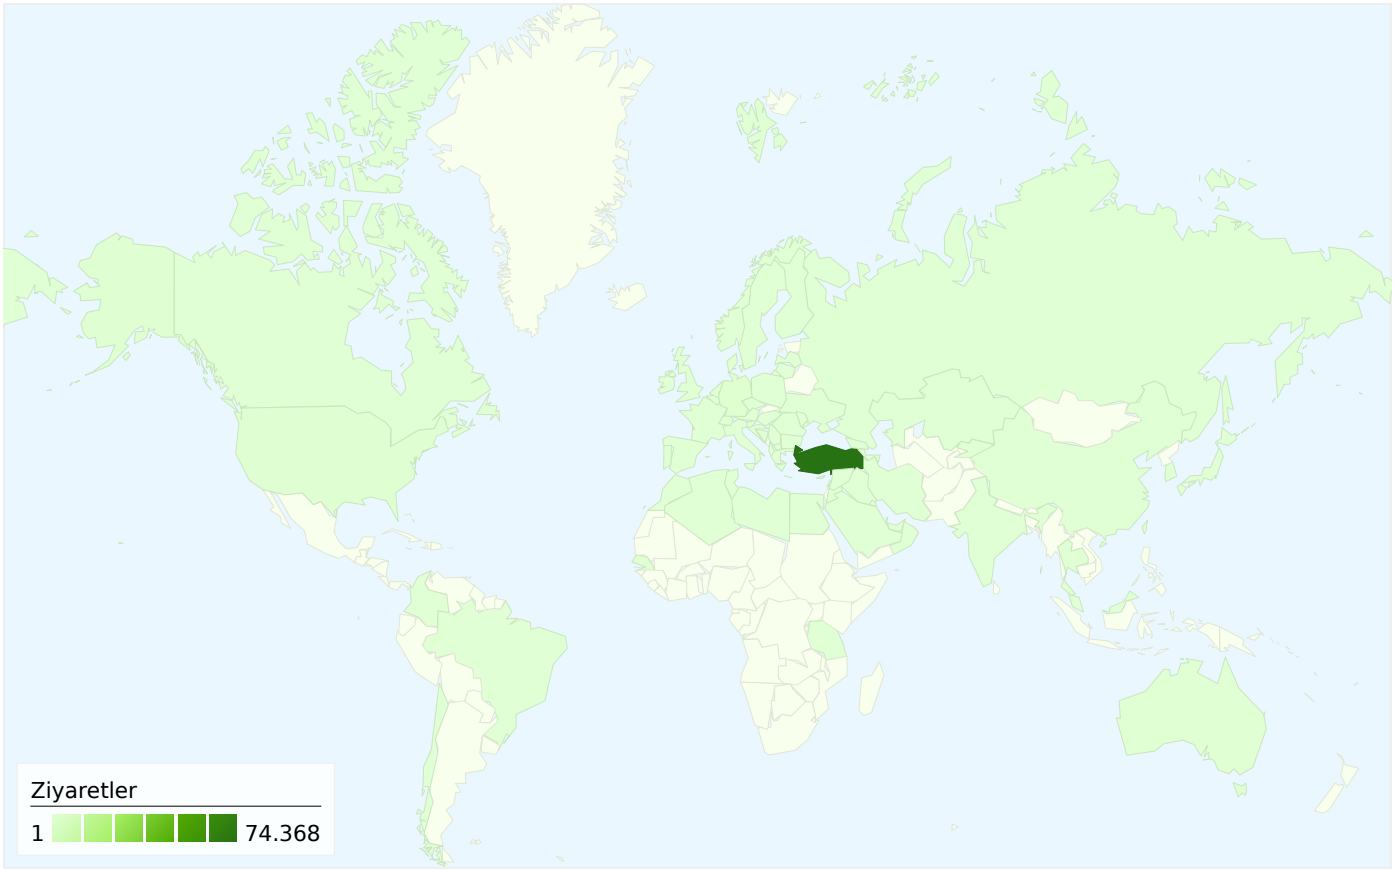

Ziyaretçiler
21.289

Harita Yerleşimi

Trafik Kaynaklarına Genel Bakış

- Yönlendirme Siteleri
32.028,00 (% 41,32)
- Arama Motorları
24.254,00 (% 31,29)
- Doğrudan Trafik
21.230,00 (% 27,39)

İçerik Özeti

Sayfa	Sayfa Görüntüleme Sayısı	Sayfa Görüntüleme Yüzdesi
/memeliler/?fsx=@	192.639	% 20,65
/memeliler/?fsx=2fsdl5@d	28.412	% 3,05
/memeliler/?fsx=2fsdl2@d&dl=	22.393	% 2,40
/memeliler/?fsx=2fsdl46@d&tr	22.078	% 2,37
/memeliler/?fsx=2fsdl17@d&tu	8.802	% 0,94

Bu siteyi 21.289 kişi ziyaret etti

 **77.512** Ziyaretler

 **21.289** Sadece Benzersiz Ziyaretçiler

 **932.695** Sayfa Görüntüleme Sayısı

 **12,03** Ortalama Sayfa Görüntüleme Sayısı

 **00:07:12** Sitede Geçirilen Süre

Tüm trafik kaynakları toplam 77.512 ziyaret gönderdi

 % 27,39 Doğrudan Trafik

 % 41,32 Yönlendirme Siteleri

 % 31,29 Arama Motorları

■ Yönlendirme Siteleri	32.028,00 (% 41,32)
■ Arama Motorları	24.254,00 (% 31,29)
■ Doğrudan Trafik	21.230,00 (% 27,39)

73 ülkeler/bölgeler üzerinden 77.512 ziyaret geldi

Site Kullanımı

Ülke/Bölge	Ziyaretler	Sayfa/Ziyaret	Sitede Geçirilen Ortalama Süre	Yeni Ziyaret Yüzdesi	Hemen Çıkma Oranı
Turkey	74.368	12,16	00:07:17	% 26,77	% 20,49
Germany	667	11,54	00:05:08	% 67,92	% 22,49
United States	497	7,84	00:06:18	% 36,22	% 31,39
Denmark	413	3,86	00:03:50	% 5,81	% 23,49
Australia	345	5,77	00:01:53	% 4,35	% 9,86
Netherlands	119	9,20	00:05:21	% 70,59	% 20,17
Greece	107	5,64	00:02:06	% 55,14	% 30,84
Belgium	102	14,49	00:04:07	% 19,61	% 10,78
France	98	17,00	00:07:46	% 52,04	% 28,57
Switzerland	91	16,01	00:12:52	% 15,38	% 17,58