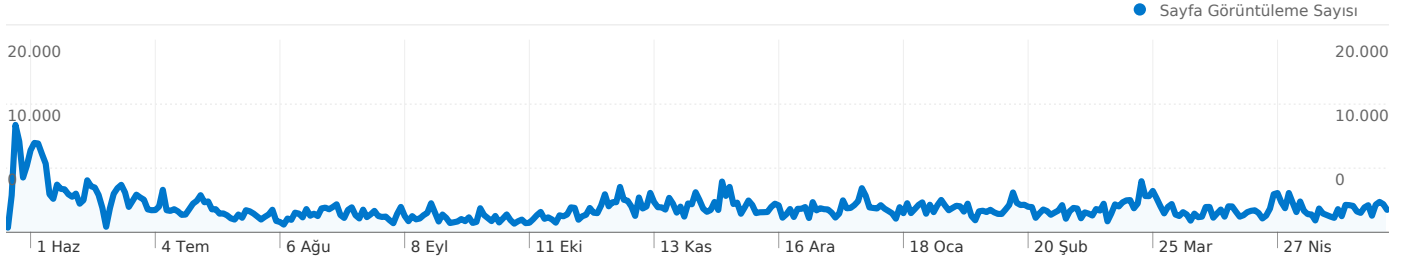

Bu sitedeki sayfalar toplam 932.695 kez görüntülendi

932.695 Sayfa Görüntüleme Sayısı

568.463 Benzersiz Görünümler

% 20,74 Hemen Çıkma Oranı

En Popüler İçerik

Sayfa	Sayfa Görüntüleme Sayısı	Sayfa Görüntüleme Yüzdesi
/memeliler/?fsx=@	192.639	% 20,65
/memeliler/?fsx=2fsdl5@d	28.412	% 3,05
/memeliler/?fsx=2fsdl2@d&dl=TR	22.393	% 2,40
/memeliler/?fsx=2fsdl46@d&trc=1&yon=ZA	22.078	% 2,37
/memeliler/?fsx=2fsdl17@d&tur=sfx&lst=1	8.802	% 0,94