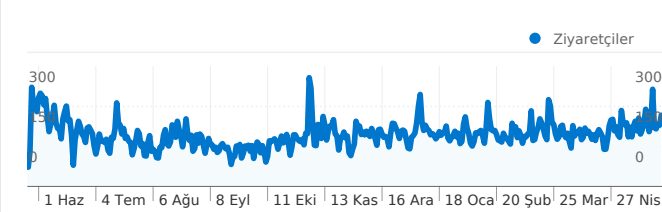

Site Kullanımı

 77.512 Ziyaretler

 % 20,74 Hemen Çıkma Oranı

 932.695 Sayfa Görüntüleme Sayısı

 00:07:12 Sitede Geçirilen Ortalama Süre

 12,03 Sayfa/Ziyaret

 % 27,19 Yeni Ziyaret Yüzdesi

Ziyaretçilere Genel Bakış

Bu siteyi 21.289 kişi ziyaret etti

 **77.512** Ziyaretler

 **21.289** Sadece Benzersiz Ziyaretçiler

 **932.695** Sayfa Görüntüleme Sayısı

 **12,03** Ortalama Sayfa Görüntüleme Sayısı

 **00:07:12** Sitede Geçirilen Süre

73 ülkeler/bölgeler üzerinden 77.512 ziyaret geldi

Site Kullanımı

Ülke/Bölge	Ziyaretler	Sayfa/Ziyaret	Sitede Geçirilen Ortalama Süre	Yeni Ziyaret Yüzdesi	Hemen Çıkma Oranı
Turkey	74.368	12,16	00:07:17	% 26,77	% 20,49
Germany	667	11,54	00:05:08	% 67,92	% 22,49
United States	497	7,84	00:06:18	% 36,22	% 31,39
Denmark	413	3,86	00:03:50	% 5,81	% 23,49
Australia	345	5,77	00:01:53	% 4,35	% 9,86
Netherlands	119	9,20	00:05:21	% 70,59	% 20,17
Greece	107	5,64	00:02:06	% 55,14	% 30,84
Belgium	102	14,49	00:04:07	% 19,61	% 10,78
France	98	17,00	00:07:46	% 52,04	% 28,57
Switzerland	91	16,01	00:12:52	% 15,38	% 17,58

1 - 10 / 73

Bu sitedeki sayfalar toplam 932.695 kez görüntülendi

 **932.695** Sayfa Görüntüleme Sayısı

 **568.463** Benzersiz Görünümler

 **% 20,74** Hemen Çıkma Oranı

En Popüler İçerik

Sayfa	Sayfa Görüntüleme Sayısı	Sayfa Görüntüleme Yüzdesi
/memeliler/?fsx=@	192.639	% 20,65
/memeliler/?fsx=2fsdl5@d	28.412	% 3,05
/memeliler/?fsx=2fsdl2@d&dl=TR	22.393	% 2,40
/memeliler/?fsx=2fsdl46@d&trc=1&yon=ZA	22.078	% 2,37
/memeliler/?fsx=2fsdl17@d&tur=sfx&lst=1	8.802	% 0,94