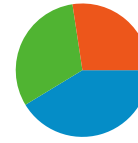

■ **Yönlendirme Siteleri**
32.028,00 (% 41,32)

■ **Arama Motorları**
24.254,00 (% 31,29)

■ **Doğrudan Trafik**
21.230,00 (% 27,39)

En Popüler Trafik Kaynakları

Kaynaklar	Ziyaretler	Ziyaret yüzdesi	Anahtar Kelimeler	Ziyaretler	Ziyaret yüzdesi
trakus.org (referral)	24.550	% 31,67	tramem	6.987	% 28,81
google (organic)	23.732	% 30,62	tramem.org	1.321	% 5,45
(direct) ((none))	21.230	% 27,39	www.tramem.org	370	% 1,53
sn117w.snt117.mail.live.com	664	% 0,86	türkiye memelileri	315	% 1,30
us.mc318.mail.yahoo.com	545	% 0,70	fotokapan	312	% 1,29