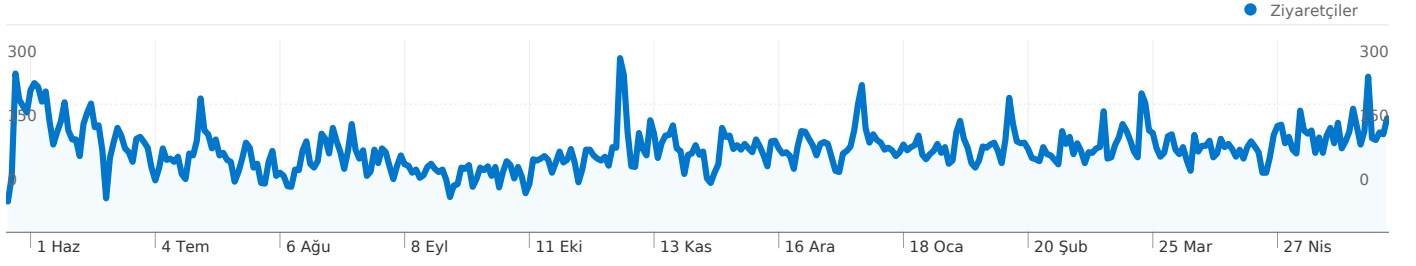

Site Kullanımı

 77.512 Ziyaretler

 % 20,74 Hemen Çıkma Oranı

 932.695 Sayfa Görüntüleme Sayısı

 00:07:12 Sitede Geçirilen Ortalama Süre

 12,03 Sayfa/Ziyaret

 % 27,19 Yeni Ziyaret Yüzdesi

Ziyaretçilere Genel Bakış

Ziyaretçiler
21.289

Harita Yerleşimi

Trafik Kaynaklarına Genel Bakış

- Yönlendirme Siteleri
32.028,00 (% 41,32)
- Arama Motorları
24.254,00 (% 31,29)
- Doğrudan Trafik
21.230,00 (% 27,39)

İçerik Özeti

Sayfa	Sayfa Görüntüleme Sayısı	Sayfa Görüntüleme Yüzdesi
/memeliler/?fsx=@	192.639	% 20,65
/memeliler/?fsx=2fsdl5@d	28.412	% 3,05
/memeliler/?fsx=2fsdl2@d&dl=	22.393	% 2,40
/memeliler/?fsx=2fsdl46@d&tr	22.078	% 2,37
/memeliler/?fsx=2fsdl17@d&tu	8.802	% 0,94

Bu siteyi 21.289 kişi ziyaret etti

 **77.512** Ziyaretler

 **21.289** Sadece Benzersiz Ziyaretçiler

 **932.695** Sayfa Görüntüleme Sayısı

 **12,03** Ortalama Sayfa Görüntüleme Sayısı

 **00:07:12** Sitede Geçirilen Süre