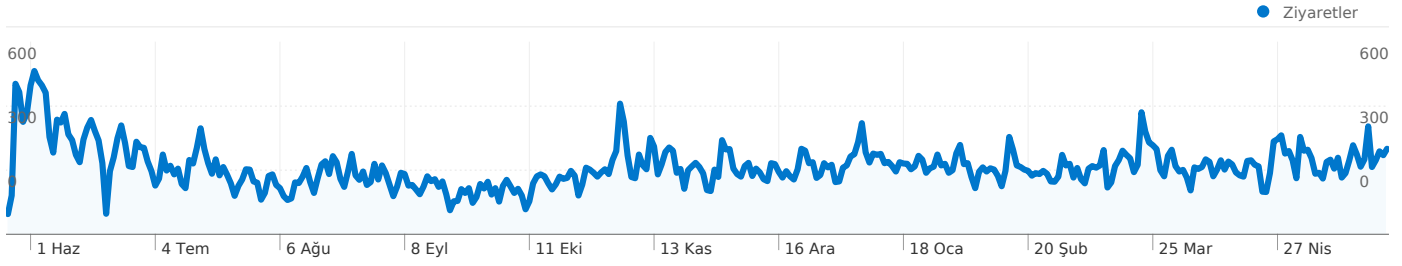

Bu siteyi 21.289 kişi ziyaret etti

 **77.512** Ziyaretler

 **21.289** Sadece Benzersiz Ziyaretçiler

 **932.695** Sayfa Görüntüleme Sayısı

 **12,03** Ortalama Sayfa Görüntüleme Sayısı

 **00:07:12** Sitede Geçirilen Süre

 **% 20,74** Hemen Çıkma Oranı

 **% 27,19** Yeni Ziyaretler

Teknik Profil

Tarayıcı	Ziyaretler	Ziyaret yüzdesi	Bağlantı Hızı	Ziyaretler	Ziyaret yüzdesi
Internet Explorer	54.351	% 70,12	DSL	57.010	% 73,55
Firefox	16.335	% 21,07	Unknown	11.880	% 15,33
Chrome	3.436	% 4,43	T1	3.964	% 5,11
Safari	1.656	% 2,14	Cable	2.926	% 3,77
Opera	1.473	% 1,90	Dialup	1.660	% 2,14