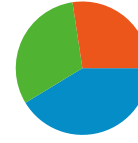

 **% 20,74** Hemen Çıkma Oranı

 **% 27,19** Yeni Ziyaretler

Teknik Profil

Tarayıcı	Ziyaretler	Ziyaret yüzdesi	Bağlantı Hızı	Ziyaretler	Ziyaret yüzdesi
Internet Explorer	54.351	% 70,12	DSL	57.010	% 73,55
Firefox	16.335	% 21,07	Unknown	11.880	% 15,33
Chrome	3.436	% 4,43	T1	3.964	% 5,11
Safari	1.656	% 2,14	Cable	2.926	% 3,77
Opera	1.473	% 1,90	Dialup	1.660	% 2,14

Tüm trafik kaynakları toplam 77.512 ziyaret gönderdi

 % 27,39 Doğrudan Trafik

 % 41,32 Yönlendirme Siteleri

 % 31,29 Arama Motorları

■ Yönlendirme Siteleri	32.028,00 (% 41,32)
■ Arama Motorları	24.254,00 (% 31,29)
■ Doğrudan Trafik	21.230,00 (% 27,39)