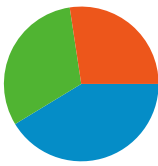

Trafik Kaynaklarına Genel Bakış

- Yönlendirme Siteleri
  32.028,00 (% 41,32)
- Arama Motorları
  24.254,00 (% 31,29)
- Doğrudan Trafik
  21.230,00 (% 27,39)

İçerik Özeti

Sayfa	Sayfa Görüntüleme Sayısı	Sayfa Görüntüleme Yüzdesi
/memeliler/?fsx=@	192.639	% 20,65
/memeliler/?fsx=2fsdl5@d	28.412	% 3,05
/memeliler/?fsx=2fsdl2@d&dl=	22.393	% 2,40
/memeliler/?fsx=2fsdl46@d&tr	22.078	% 2,37
/memeliler/?fsx=2fsdl17@d&tu	8.802	% 0,94