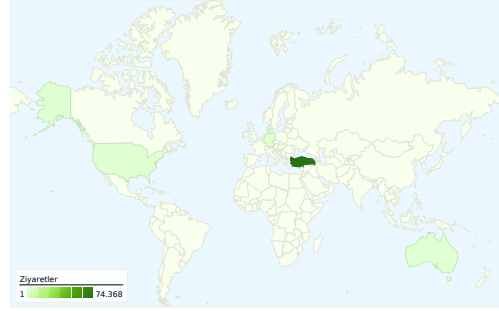

Site Kullanımı

 77.512 Ziyaretler

 % 20,74 Hemen Çıkma Oranı

 932.695 Sayfa Görüntüleme Sayısı

 00:07:12 Sitede Geçirilen Ortalama Süre

 12,03 Sayfa/Ziyaret

 % 27,19 Yeni Ziyaret Yüzdesi

Ziyaretçilere Genel Bakış

Ziyaretçiler
21.289

Harita Yerleşimi

Trafik Kaynaklarına Genel Bakış

- Yönlendirme Siteleri
32.028,00 (% 41,32)
- Arama Motorları
24.254,00 (% 31,29)
- Doğrudan Trafik
21.230,00 (% 27,39)

İçerik Özeti

Sayfa	Sayfa Görüntüleme Sayısı	Sayfa Görüntüleme Yüzdesi
/memeliler/?fsx=@	192.639	% 20,65
/memeliler/?fsx=2fsdl5@d	28.412	% 3,05
/memeliler/?fsx=2fsdl2@d&dl=	22.393	% 2,40
/memeliler/?fsx=2fsdl46@d&tr	22.078	% 2,37
/memeliler/?fsx=2fsdl17@d&tu	8.802	% 0,94

Bu siteyi 21.289 kişi ziyaret etti

 **77.512** Ziyaretler

 **21.289** Sadece Benzersiz Ziyaretçiler

 **932.695** Sayfa Görüntüleme Sayısı

 **12,03** Ortalama Sayfa Görüntüleme Sayısı

 **00:07:12** Sitede Geçirilen Süre

73 ülkeler/bölgeler üzerinden 77.512 ziyaret geldi

Site Kullanımı

Ülke/Bölge	Ziyaretler	Sayfa/Ziyaret	Sitede Geçirilen Ortalama Süre	Yeni Ziyaret Yüzdesi	Hemen Çıkma Oranı
Turkey	74.368	12,16	00:07:17	% 26,77	% 20,49
Germany	667	11,54	00:05:08	% 67,92	% 22,49
United States	497	7,84	00:06:18	% 36,22	% 31,39
Denmark	413	3,86	00:03:50	% 5,81	% 23,49
Australia	345	5,77	00:01:53	% 4,35	% 9,86
Netherlands	119	9,20	00:05:21	% 70,59	% 20,17
Greece	107	5,64	00:02:06	% 55,14	% 30,84
Belgium	102	14,49	00:04:07	% 19,61	% 10,78
France	98	17,00	00:07:46	% 52,04	% 28,57
Switzerland	91	16,01	00:12:52	% 15,38	% 17,58